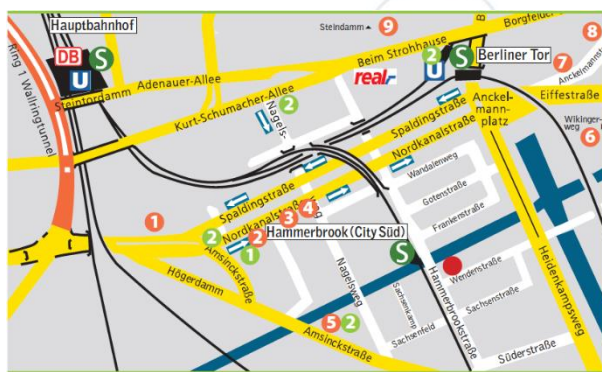

Das FiHH in Hamburg

FiHH - Das Fortbildungsinstitut
 Hammerbrookstraße 69
 20097 Hamburg

Telefon: 040 232705
www.fihh.de

Lage

©FiHH in Hamburg

©FiHH in Hamburg

Anreise

Öffentliche Verkehrsmittel

- S 3, S 31 – Ausstieg Hammerbrook (City Süd)

Parken

- Tiefgarage des FiHH (nach Verfügbarkeit), 10 € am Tag

Übernachtungsmöglichkeiten

- Hotel Mercure, ca. 4 Gehminuten
- Hampton by Hilton Hamburg City Center, ca. 9 Gehminuten
- Premier Inn Hamburg City Hammerbrook, ca. 8 Gehminuten
- Hotel Hyperion, ca. 10 Gehminuten